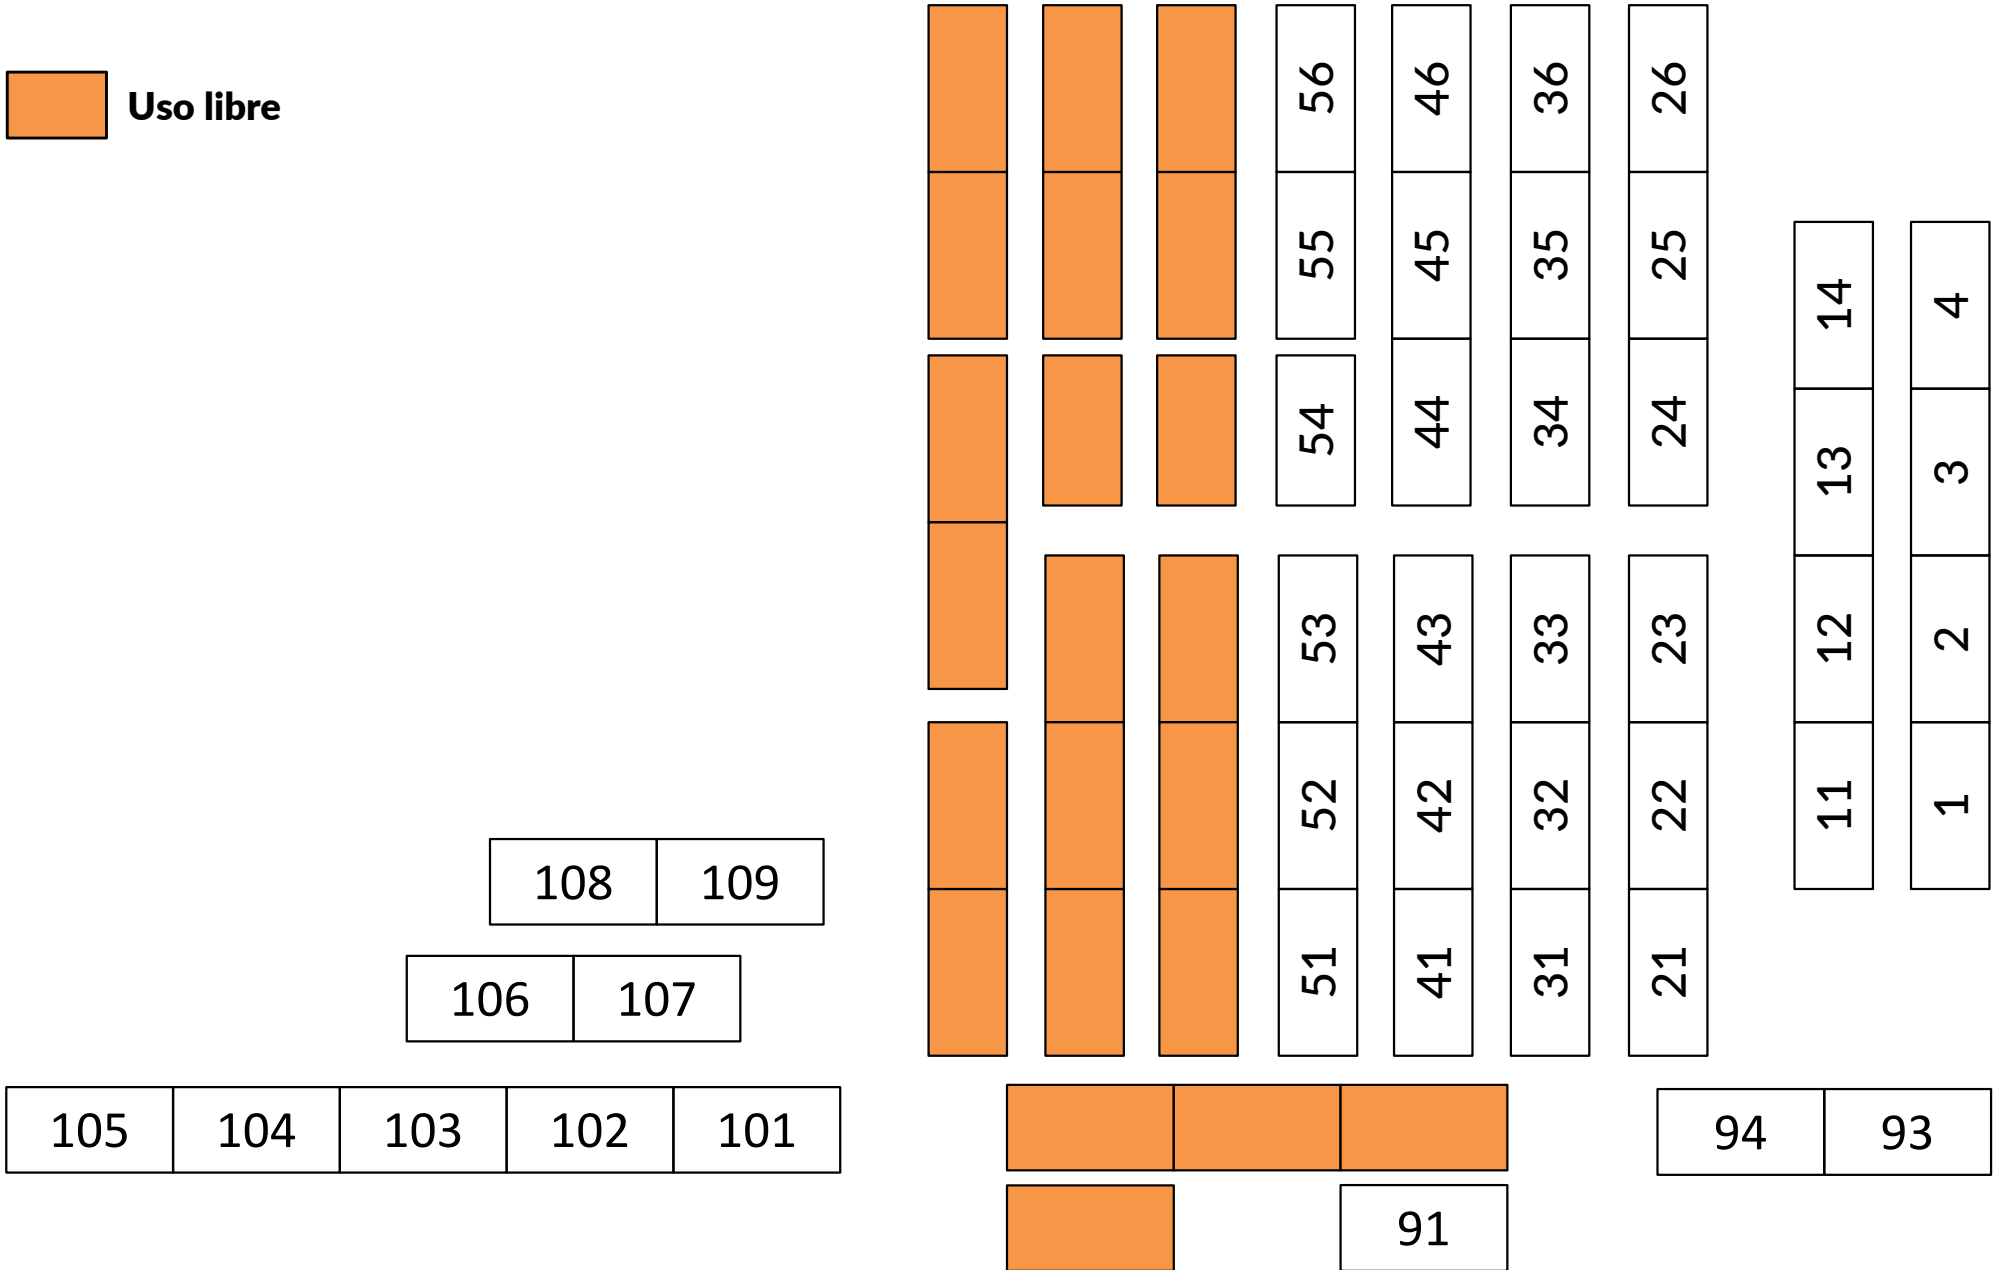

MAPA DE MERENDEROS Y FOGONES

TXOKO MERENDERO

FOGONES:

1	2	3	4	5	6	7	8	9
---	---	---	---	---	---	---	---	---

MESAS:

1	A1 - 8	B1 - 4	C1 - 8
2	A2 - 8	B2 - 4	C2 - 8
3	A3 - 8	B3 - 4	C3 - 8
4	A4 - 6	B4 - 6	C4 - 4 D4 - 4
5	A5 - 6	B5 - 6	C5 - 4 D5 - 4
6	A6 - 6	B6 - 6	C6 - 4 D6 - 4

COMEDOR ZONA INFANTIL

FOGONES:

1	2	3	4	5	6
---	---	---	---	---	---

					12	13	14	15	16	17	18	CAMPING GAS
--	--	--	--	--	----	----	----	----	----	----	----	-------------

 **Usó libre**

COMEDOR 1 - BAJOS CAMPO DE FÚTBOL

FREGADEROS

71	72
----	----

61	62
----	----

51

41	42
----	----

31	32
----	----

21	22
----	----

11	12
----	----

1	2
---	---

COMEDOR 2 - BAJOS CAMPO DE FÚTBOL

FREGADEROS

51	52
----	----

41	42
----	----

31	32
----	----

21	22
----	----

11	12
----	----