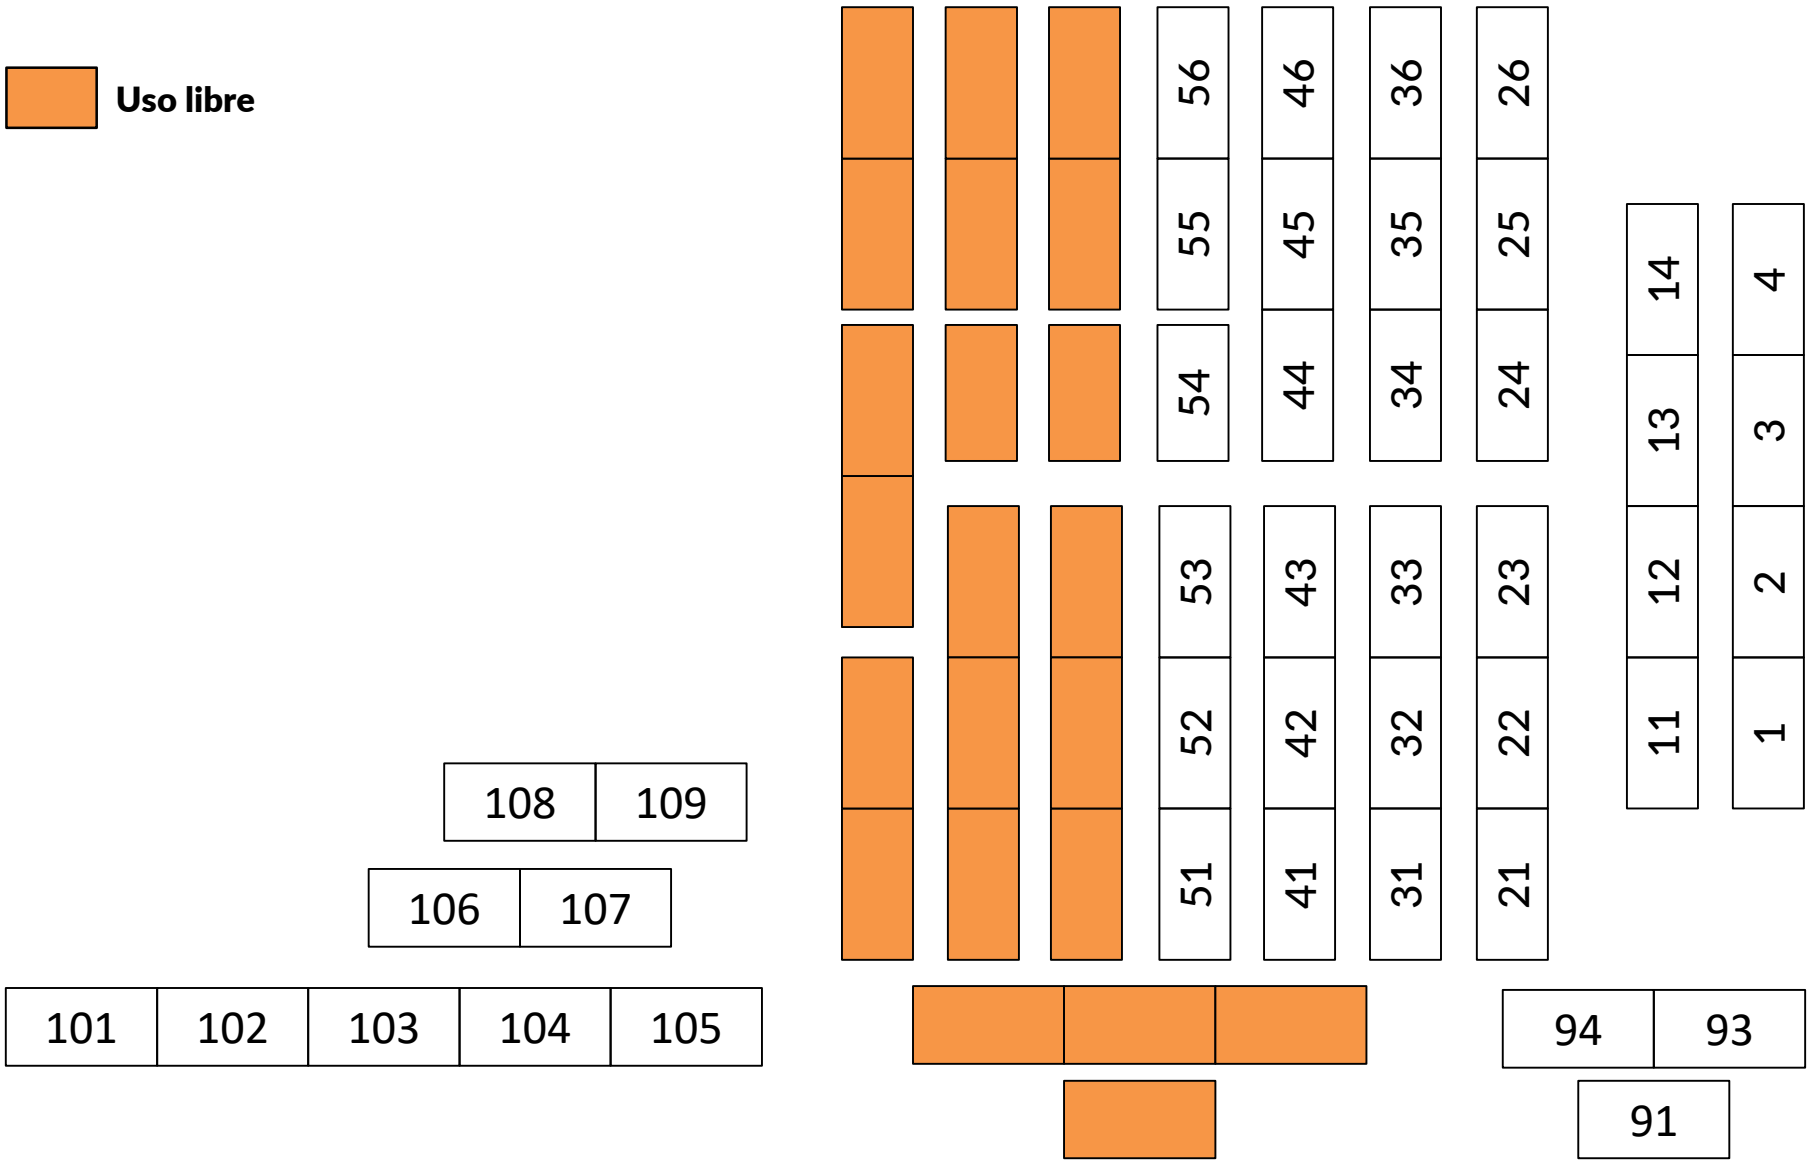

MAPA DE MERENDEROS Y FOGONES

TXOKO MERENDERO

FOGONES:

1	2	3	4	5	6	7	8	9
---	---	---	---	---	---	---	---	---

MESAS:

1	A1 - 8	B1 - 4	C1 - 8
2	A2 - 8	B2 - 4	C2 - 8
3	A3 - 8	B3 - 4	C3 - 8
4	A4 - 6	B4 - 6	C4 - 4 D4 - 4
5	A5 - 6	B5 - 6	C5 - 4 D5 - 4
6	A6 - 6	B6 - 6	C6 - 4 D6 - 4

COMEDOR ZONA INFANTIL

FOGONES:

1	2	3	4	5	6
---	---	---	---	---	---

					12	13	14	15	16	17	18
--	--	--	--	--	----	----	----	----	----	----	----

 **Uso libre**

COMEDOR 1 - BAJOS CAMPO DE FÚTBOL

FREGADEROS

71	72
----	----

FREGADEROS

51	52
----	----

41	42
----	----

31	32
----	----

21	22
----	----

11	12
----	----

1	2
---	---

COMEDOR ZONA DEL RÍO

1 2 3 4 5 6 7 8 9 10 11 12 13 14