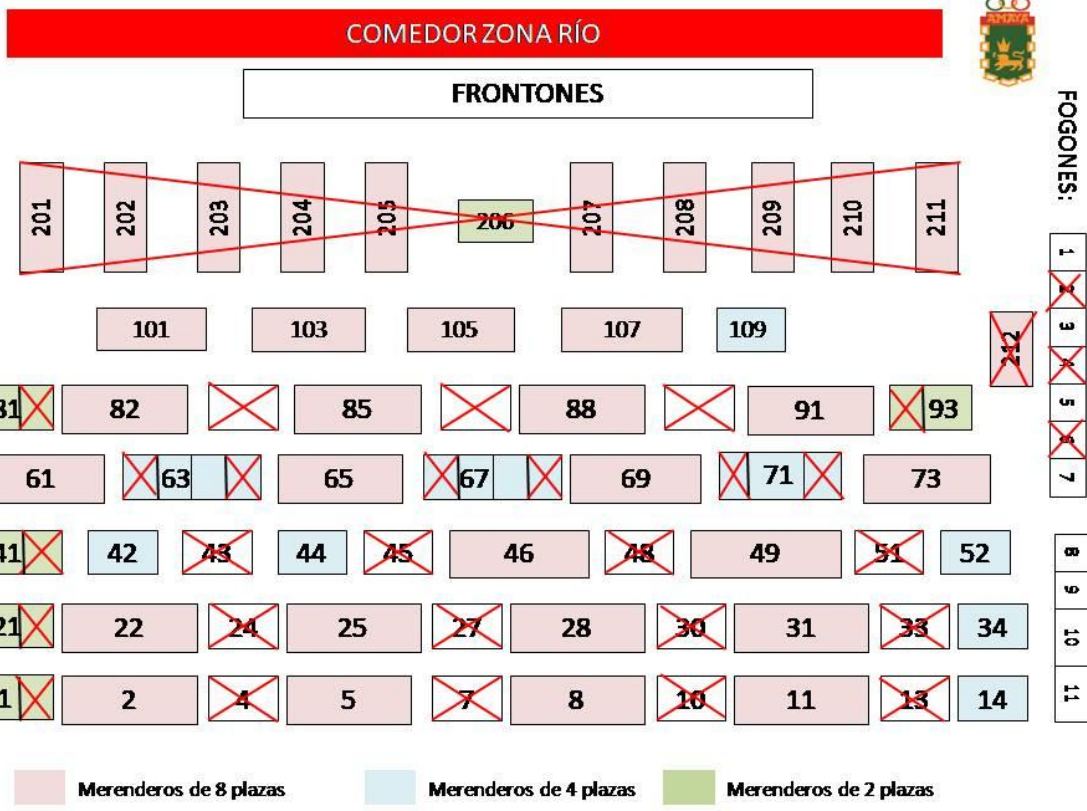

DISTRIBUCIÓN COMEDORES DESDE 16/04/2021

TXOKO MERENDERO

B6 - 6

A1 - 8

C1 - 8

A2 - 8

C2 - 8

A3 - 8

C3 - 8